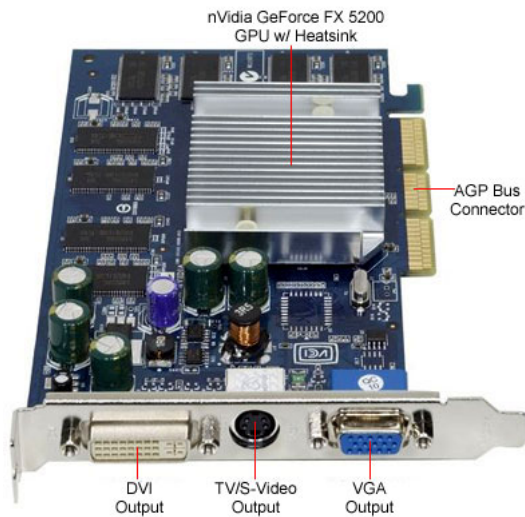

GeForce AGP FX 5200 256MB

Modelo : FX-5200

GeForce AGP FX 5200 256MB

Fabricante : NVidia GeForce

Tarjeta FXF AGP 3D de 256MB ChipSet NVidia GeForce 5200FX

Características:

- Tipo de dispositivo : Adaptador Gráfico
- Tipo de interfaz: AGP 8x
- Procesador / Memoria Procesador Gráfico: NVIDIA GeForce FX 5200
- Frecuencia de reloj del RAMDAC: 350 MHz
- Memoria de Vídeo: 256 MB
- Tecnología: DDR SDRAM
- Velocidad del reloj de la Memoria: 333 MHz
- Salida de Vídeo Resolución Máxima (externa): 2048 x 1536
- Apoyado por API: DirectX 9.0, OpenGL 1.4
- N° máximo de Monitores Soportados: 2
- Interfaz de TV: Salida de TV
- Estándar de vídeo digital : Interfaz visual digital (DVI)
- Expansión / Conectividad Interfaces: 1 x VGA - HD D-Sub de 15 espigas (HD-15) ; 1 x DVI-I - DVI combinado de 29 espigas ; 1 x Salida de TV
- Ranuras Compatibles: 1 x AGP
- Software / Requisitos del sistema Sistema Operativo requerido: Microsoft Windows 95/98, Linux, Microsoft Windows 2000 / NT4.0, Microsoft Windows Millennium Edition, Microsoft Windows XP